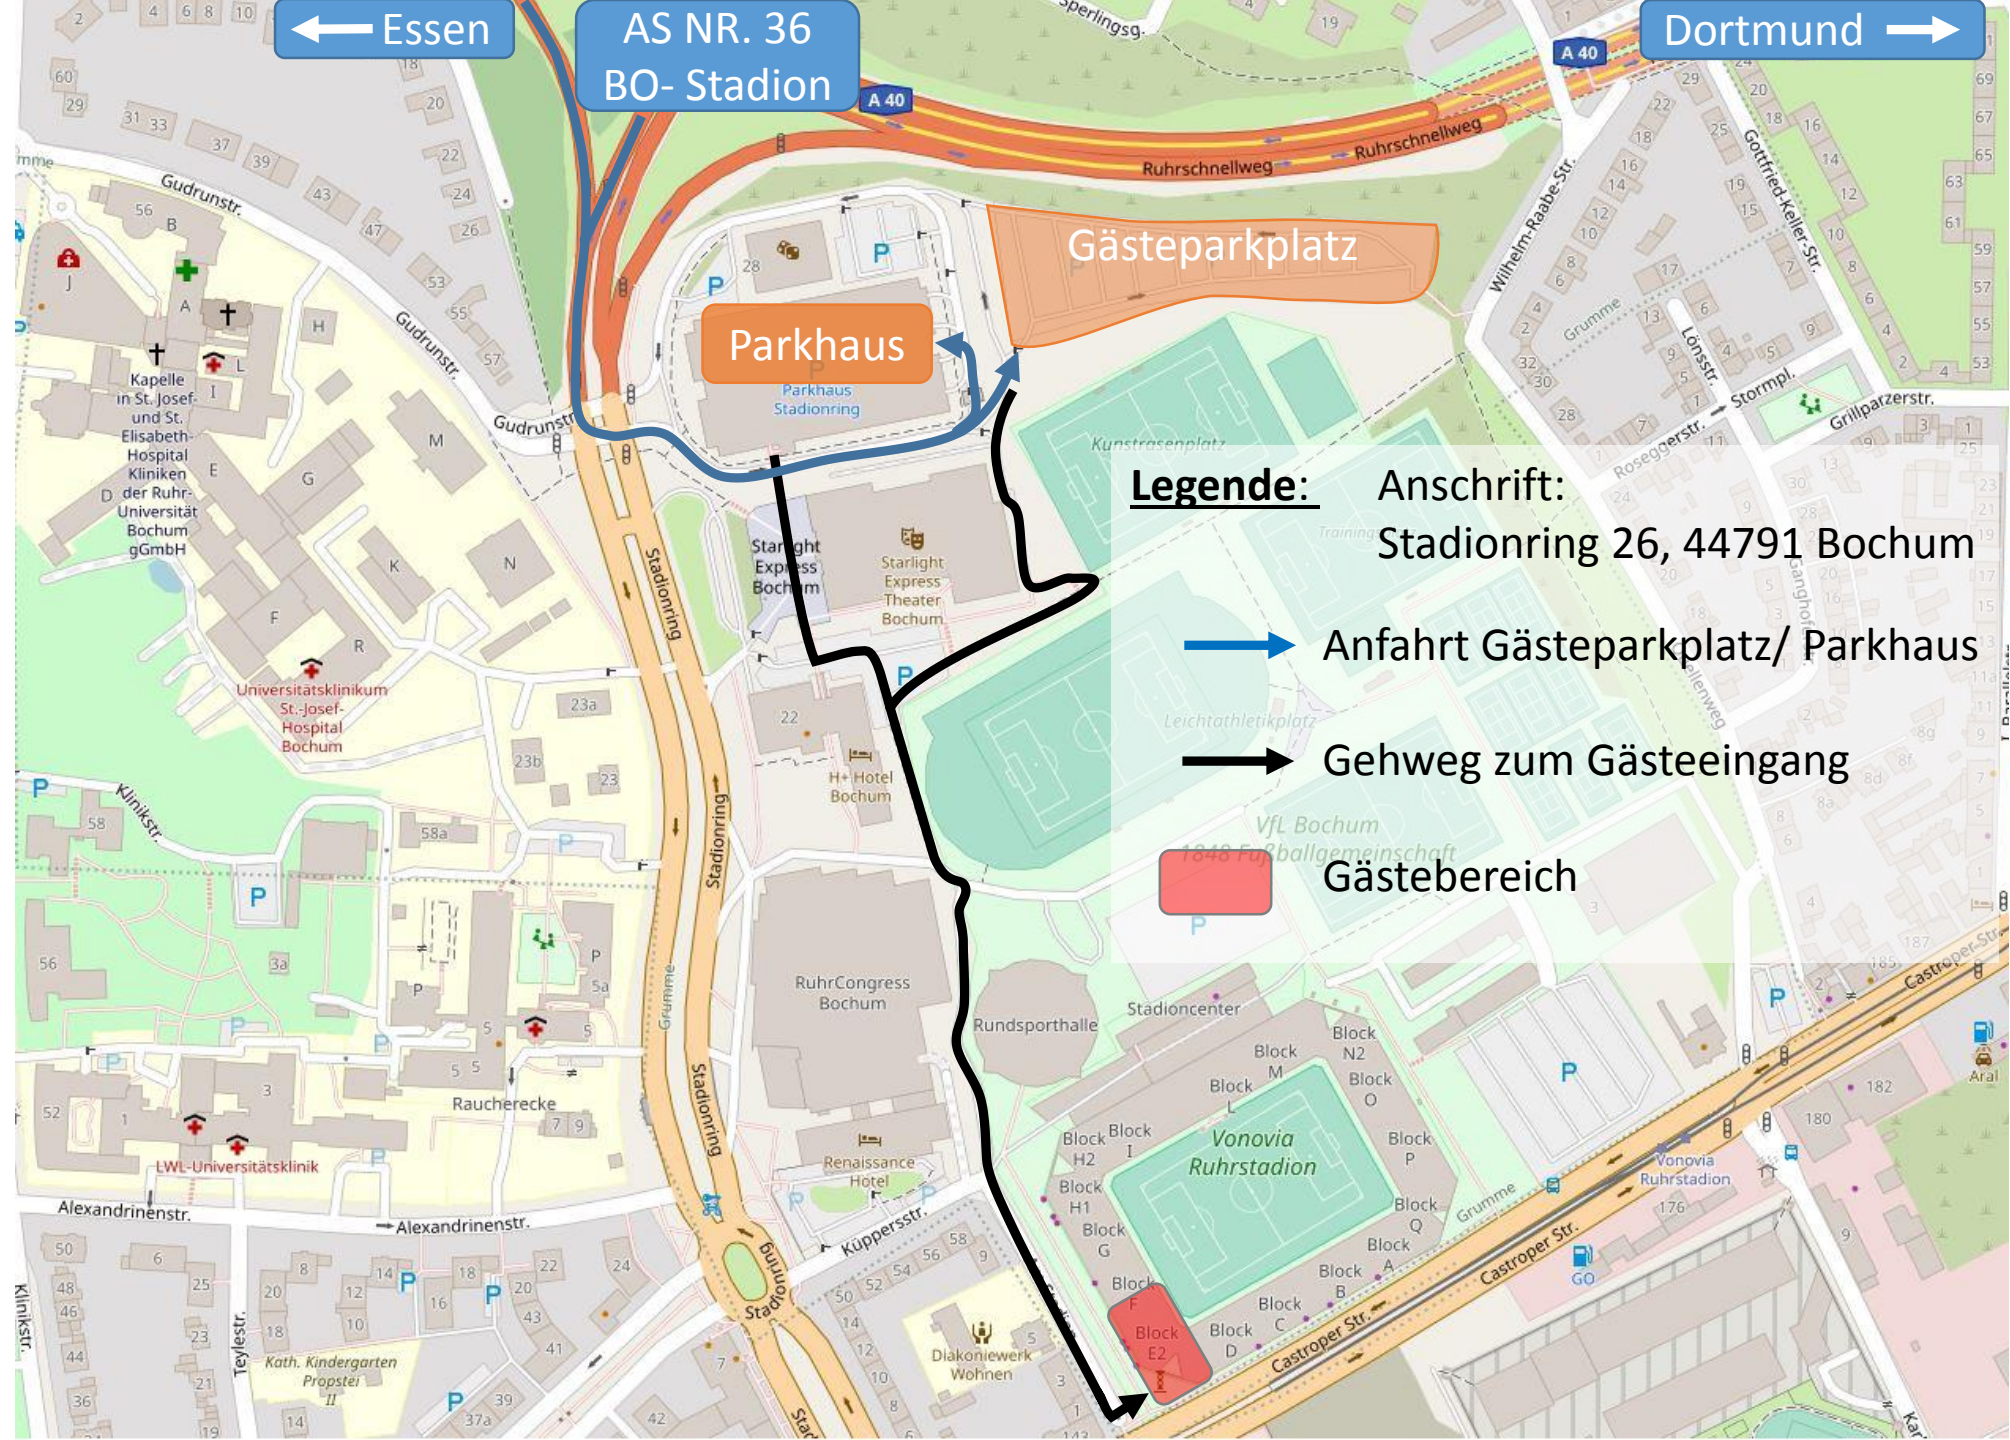

← Essen

AS NR. 36  
BO- Stadion

Dortmund →

Gästeparkplatz

Parkhaus

**Legende:**    Anschrift:  
Stadionring 26, 44791 Bochum

→ Anfahrt Gästeparkplatz/ Parkhaus

→ Gehweg zum Gästeeingang

■ Gästebereich

Block E2