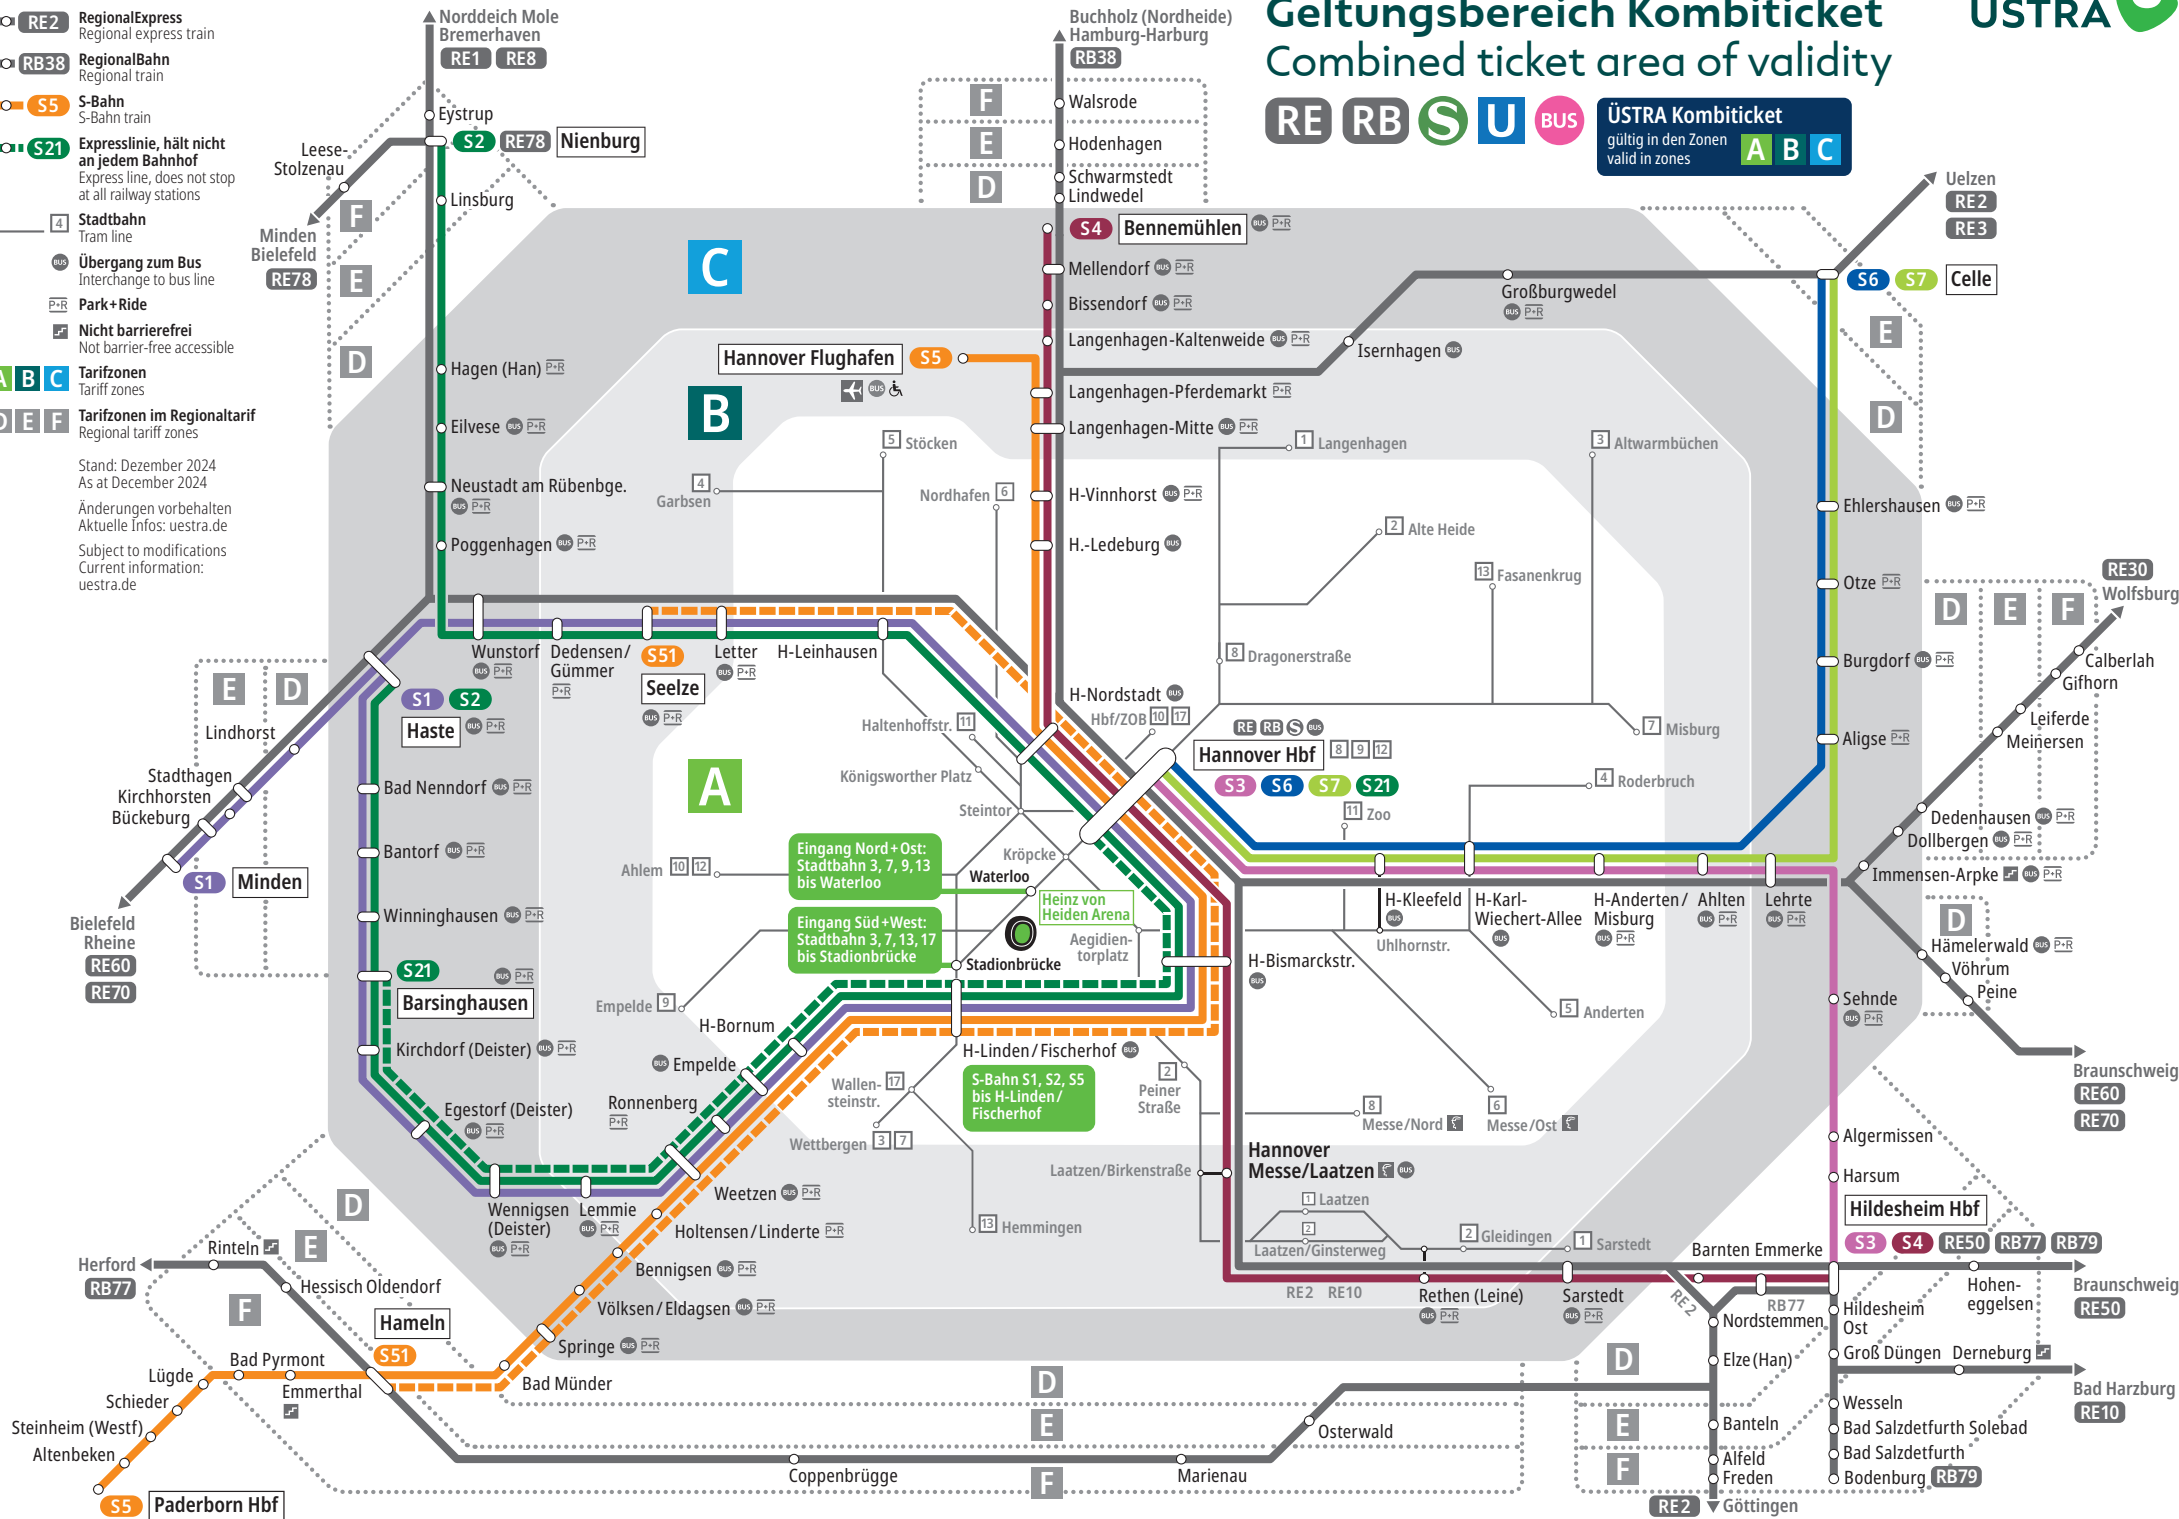

Geltungsbereich Kombiticket Combined ticket area of validity

RE RB S U BUS ÜSTRA Kombiticket
gültig in den Zonen
valid in zones **A B C**

- RE2** RegionalExpress
Regional express train
- RB38** RegionalBahn
Regional train
- S5** S-Bahn
S-Bahn train
- S21** Expresslinie, hält nicht an jedem Bahnhof
Express line, does not stop at all railway stations
- 4** Stadtbahn
Tram line
- Übergang zum Bus**
Interchange to bus line
- P+R** Park+Ride
- Nicht barrierefrei**
Not barrier-free accessible
- A B C** Tarifzonen
Tariff zones
- D E F** Tarifzonen im Regionaltarif
Regional tariff zones

Stand: Dezember 2024
As at December 2024
Änderungen vorbehalten
Aktuelle Infos: uestra.de
Subject to modifications
Current information:
uestra.de

Eingang Nord+Ost:
Stadtbahn 3, 7, 9, 13
bis Waterloo

Eingang Süd+West:
Stadtbahn 3, 7, 13, 17
bis Stadionbrücke

S-Bahn S1, S2, S5
bis H-Linden/
Fischerhof

Heinz von Heiden Arena
Aegidien-
torplatz

Stadionbrücke

Hannover Messe/Laatzten

Laatzten
Laatzten/Ginsterweg

Gleidingen
Sarstedt

Messe/Nord
Messe/Ost

Hildesheim Hbf

Barnten Emmerke
Nordstemmen
Elze (Han)

Hildesheim Ost
Groß Dünden
Derneburg

Wesseln
Bad Salzdetfurth Solebad
Bad Salzdetfurth
Bodenburg